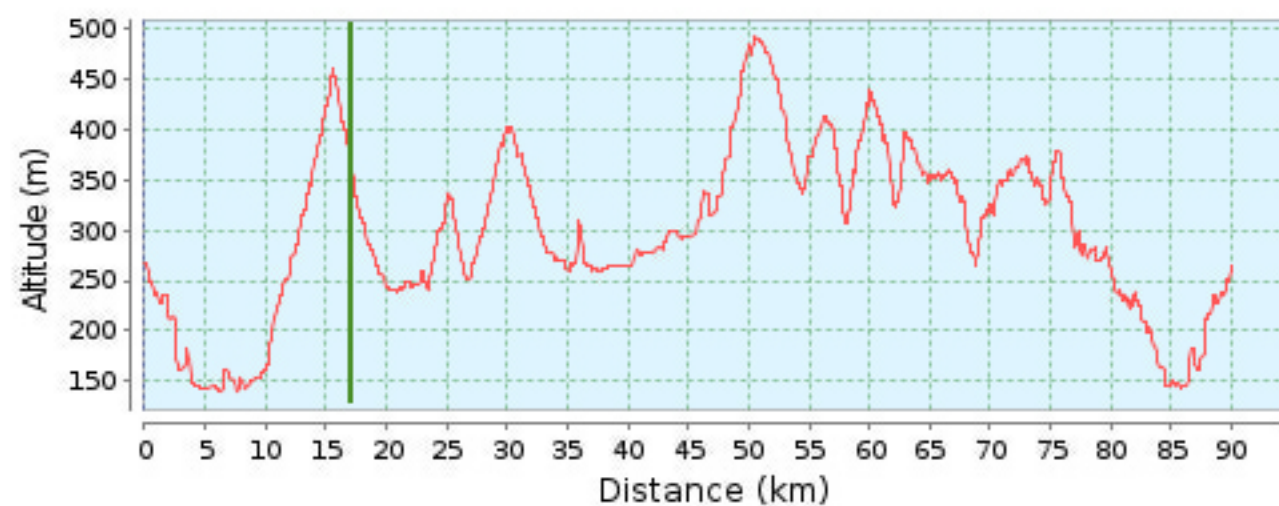

# Crete e val d'Orcia : km 90,03

## AGRITURISMO PIEVE A SALTI

Altimetria (140 m a 491 m)

Differenza altimetrica

351 m

Ascesa totale

1.659 m

Discesa totale

1.656 m