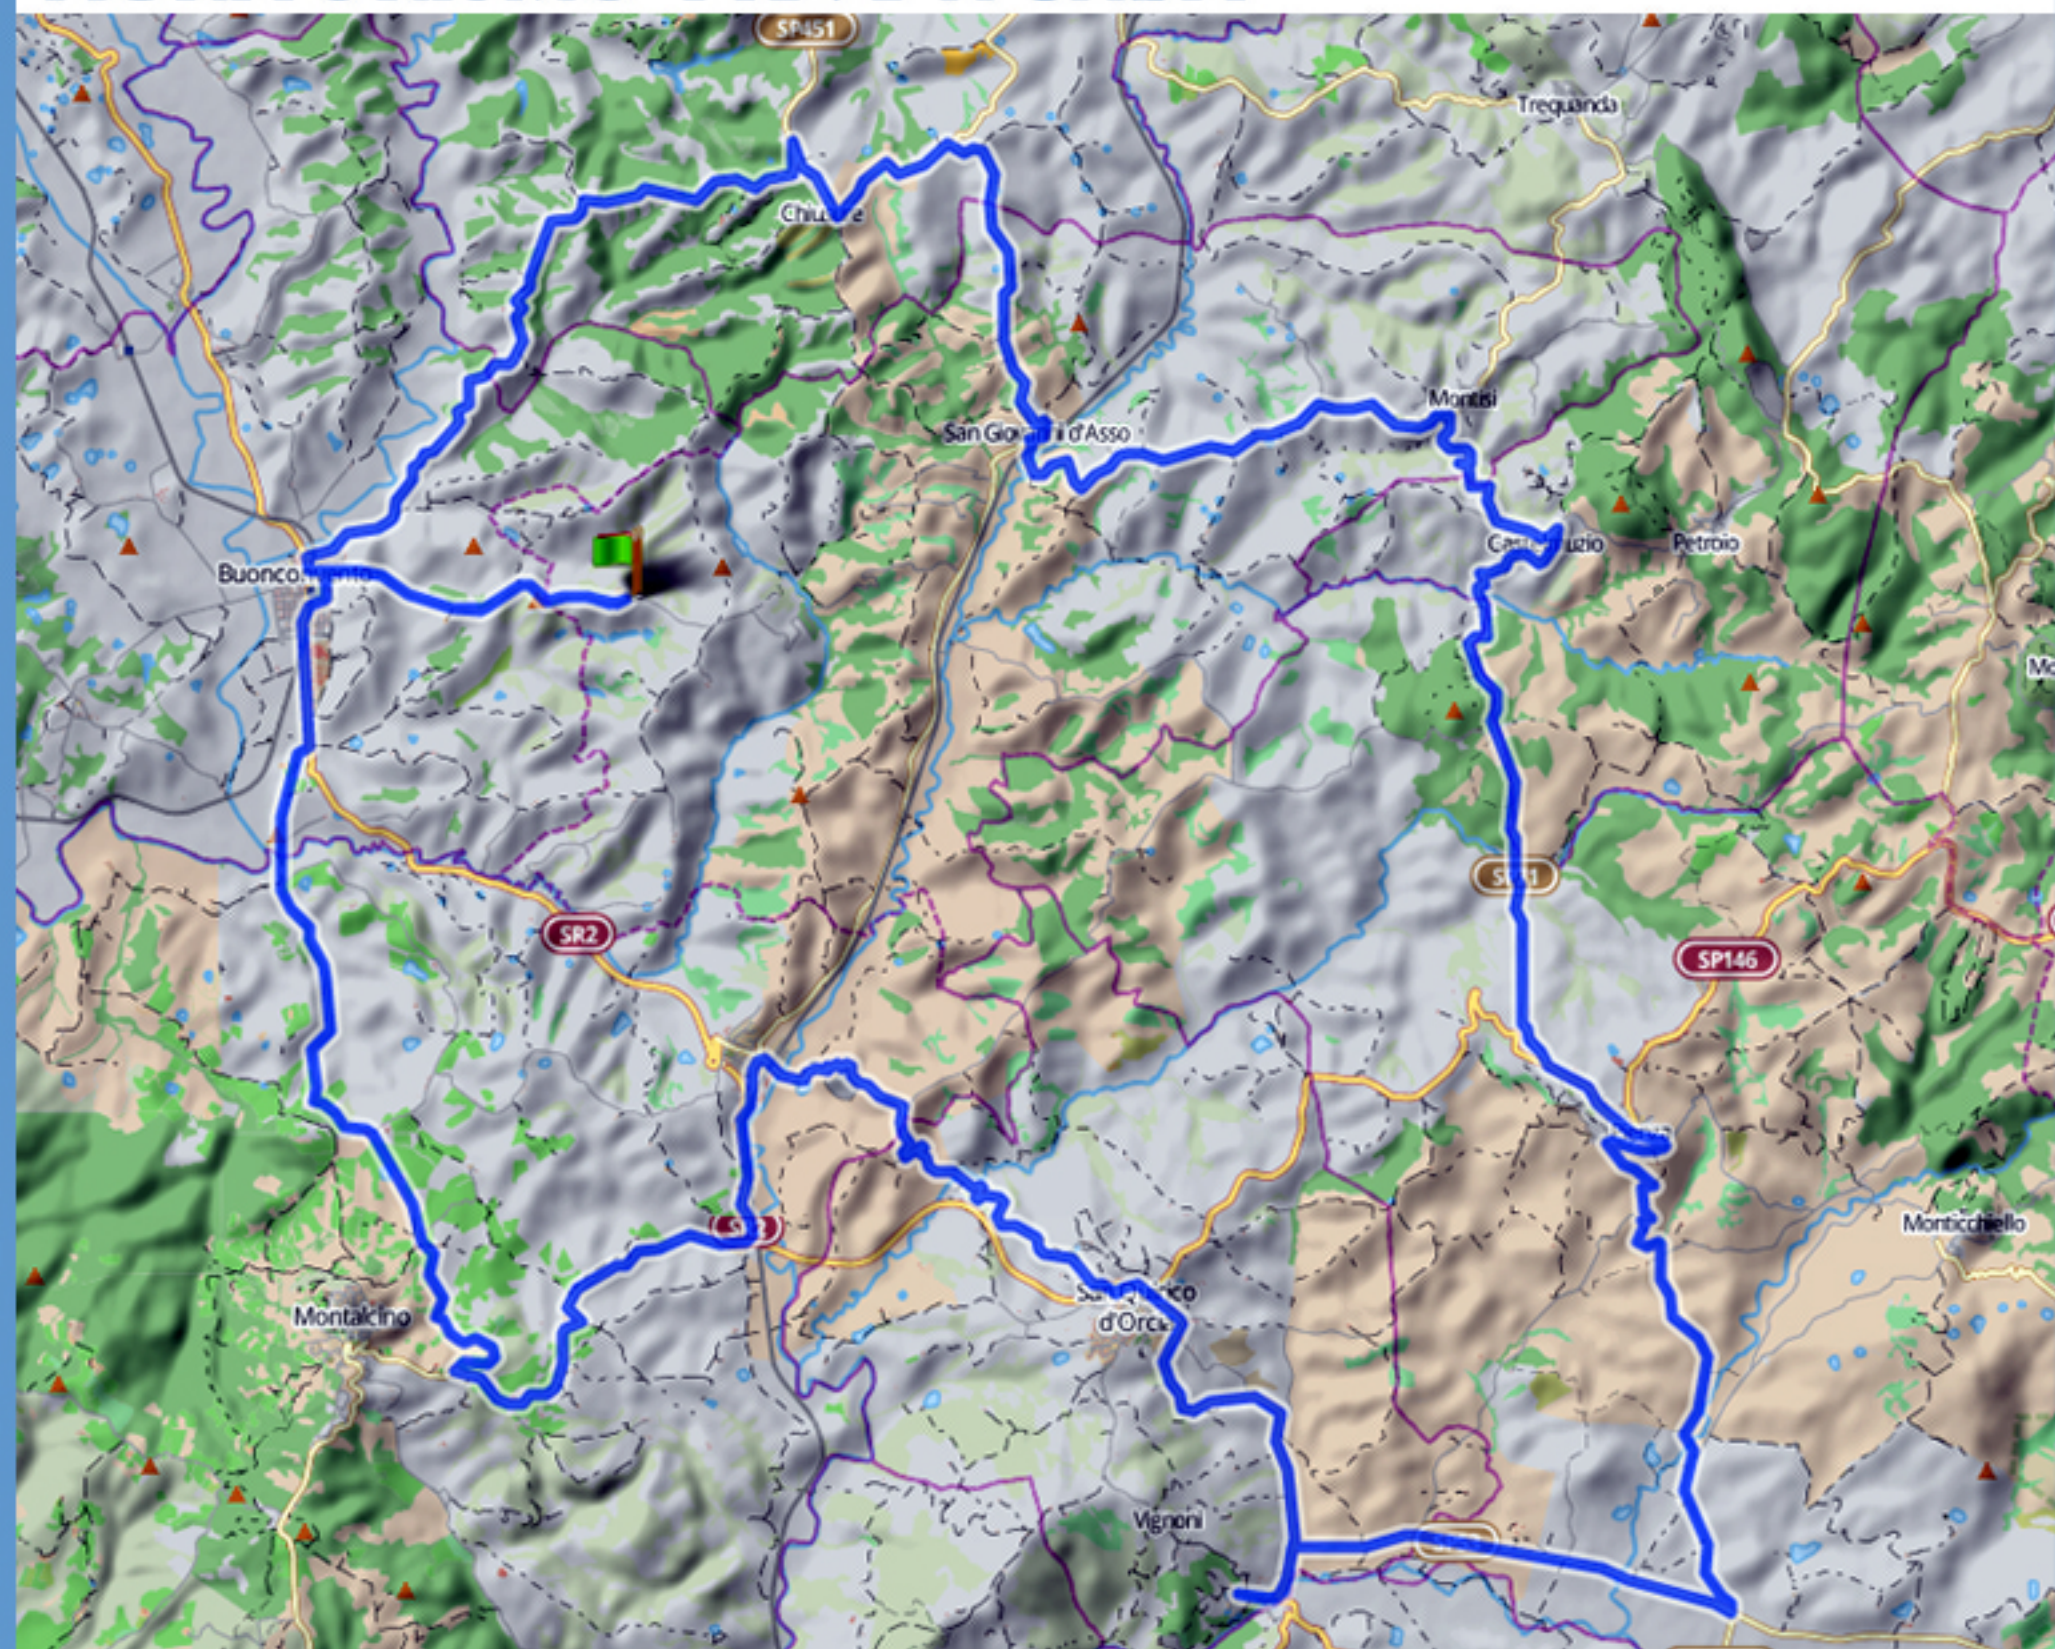

Crete e val d'Orcia : km 90,03

AGRITURISMO PIEVE A SALTI

Altimetria (140 m a 491 m)

Differenza altimetrica

351 m

Ascesa totale

1.659 m

Discesa totale

1.656 m