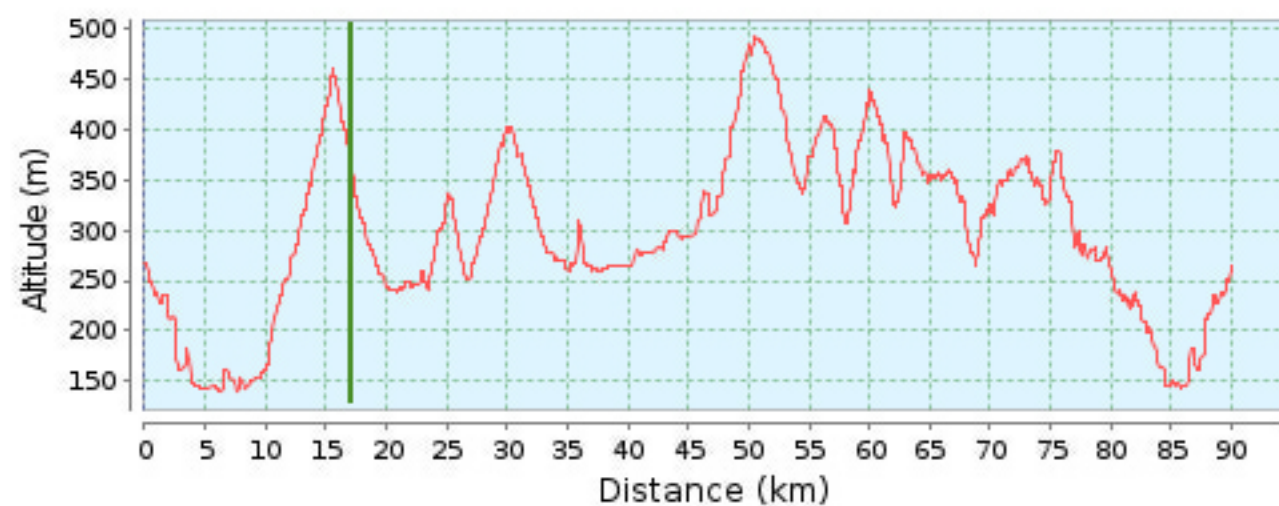

Crete e val d'Orcia : km 90,03

AGRITURISMO PIEVE A SALTI

Altimetria (140 m a 491 m)

Differenza altimetrica

351 m

Ascesa totale

1.659 m

Discesa totale

1.656 m