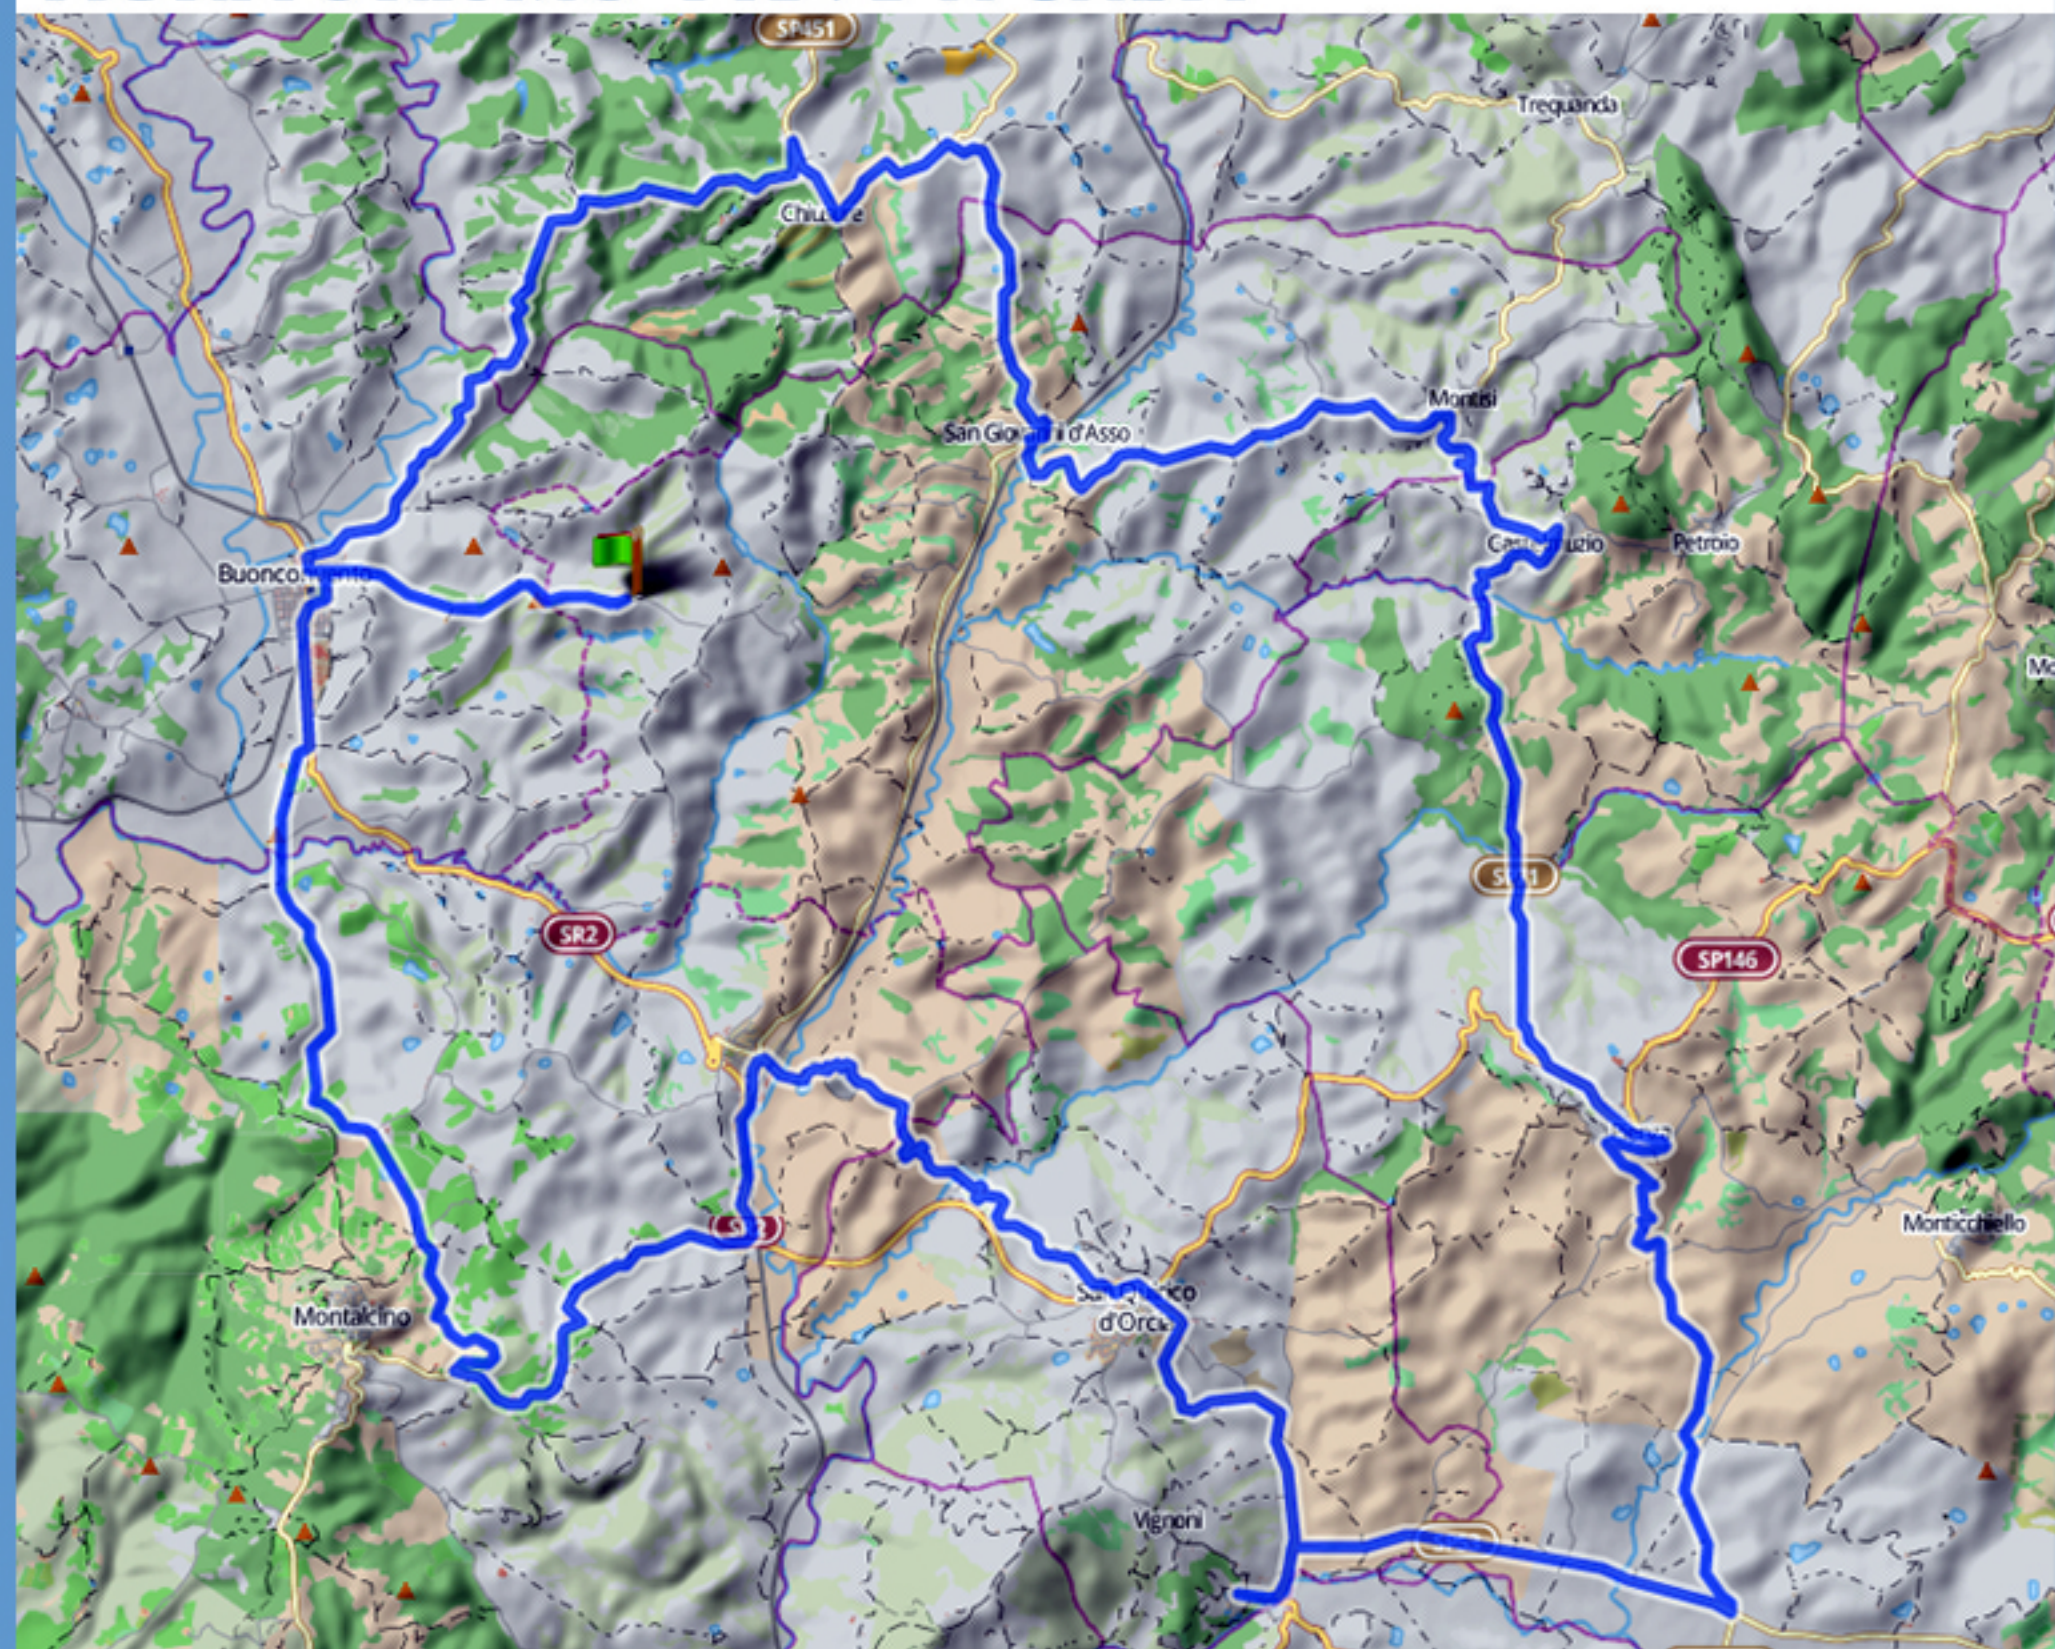

# Crete e val d'Orcia : km 90,03

## AGRITURISMO PIEVE A SALTI

Altimetria (140 m a 491 m)

Differenza altimetrica

351 m

Ascesa totale

1.659 m

Discesa totale

1.656 m