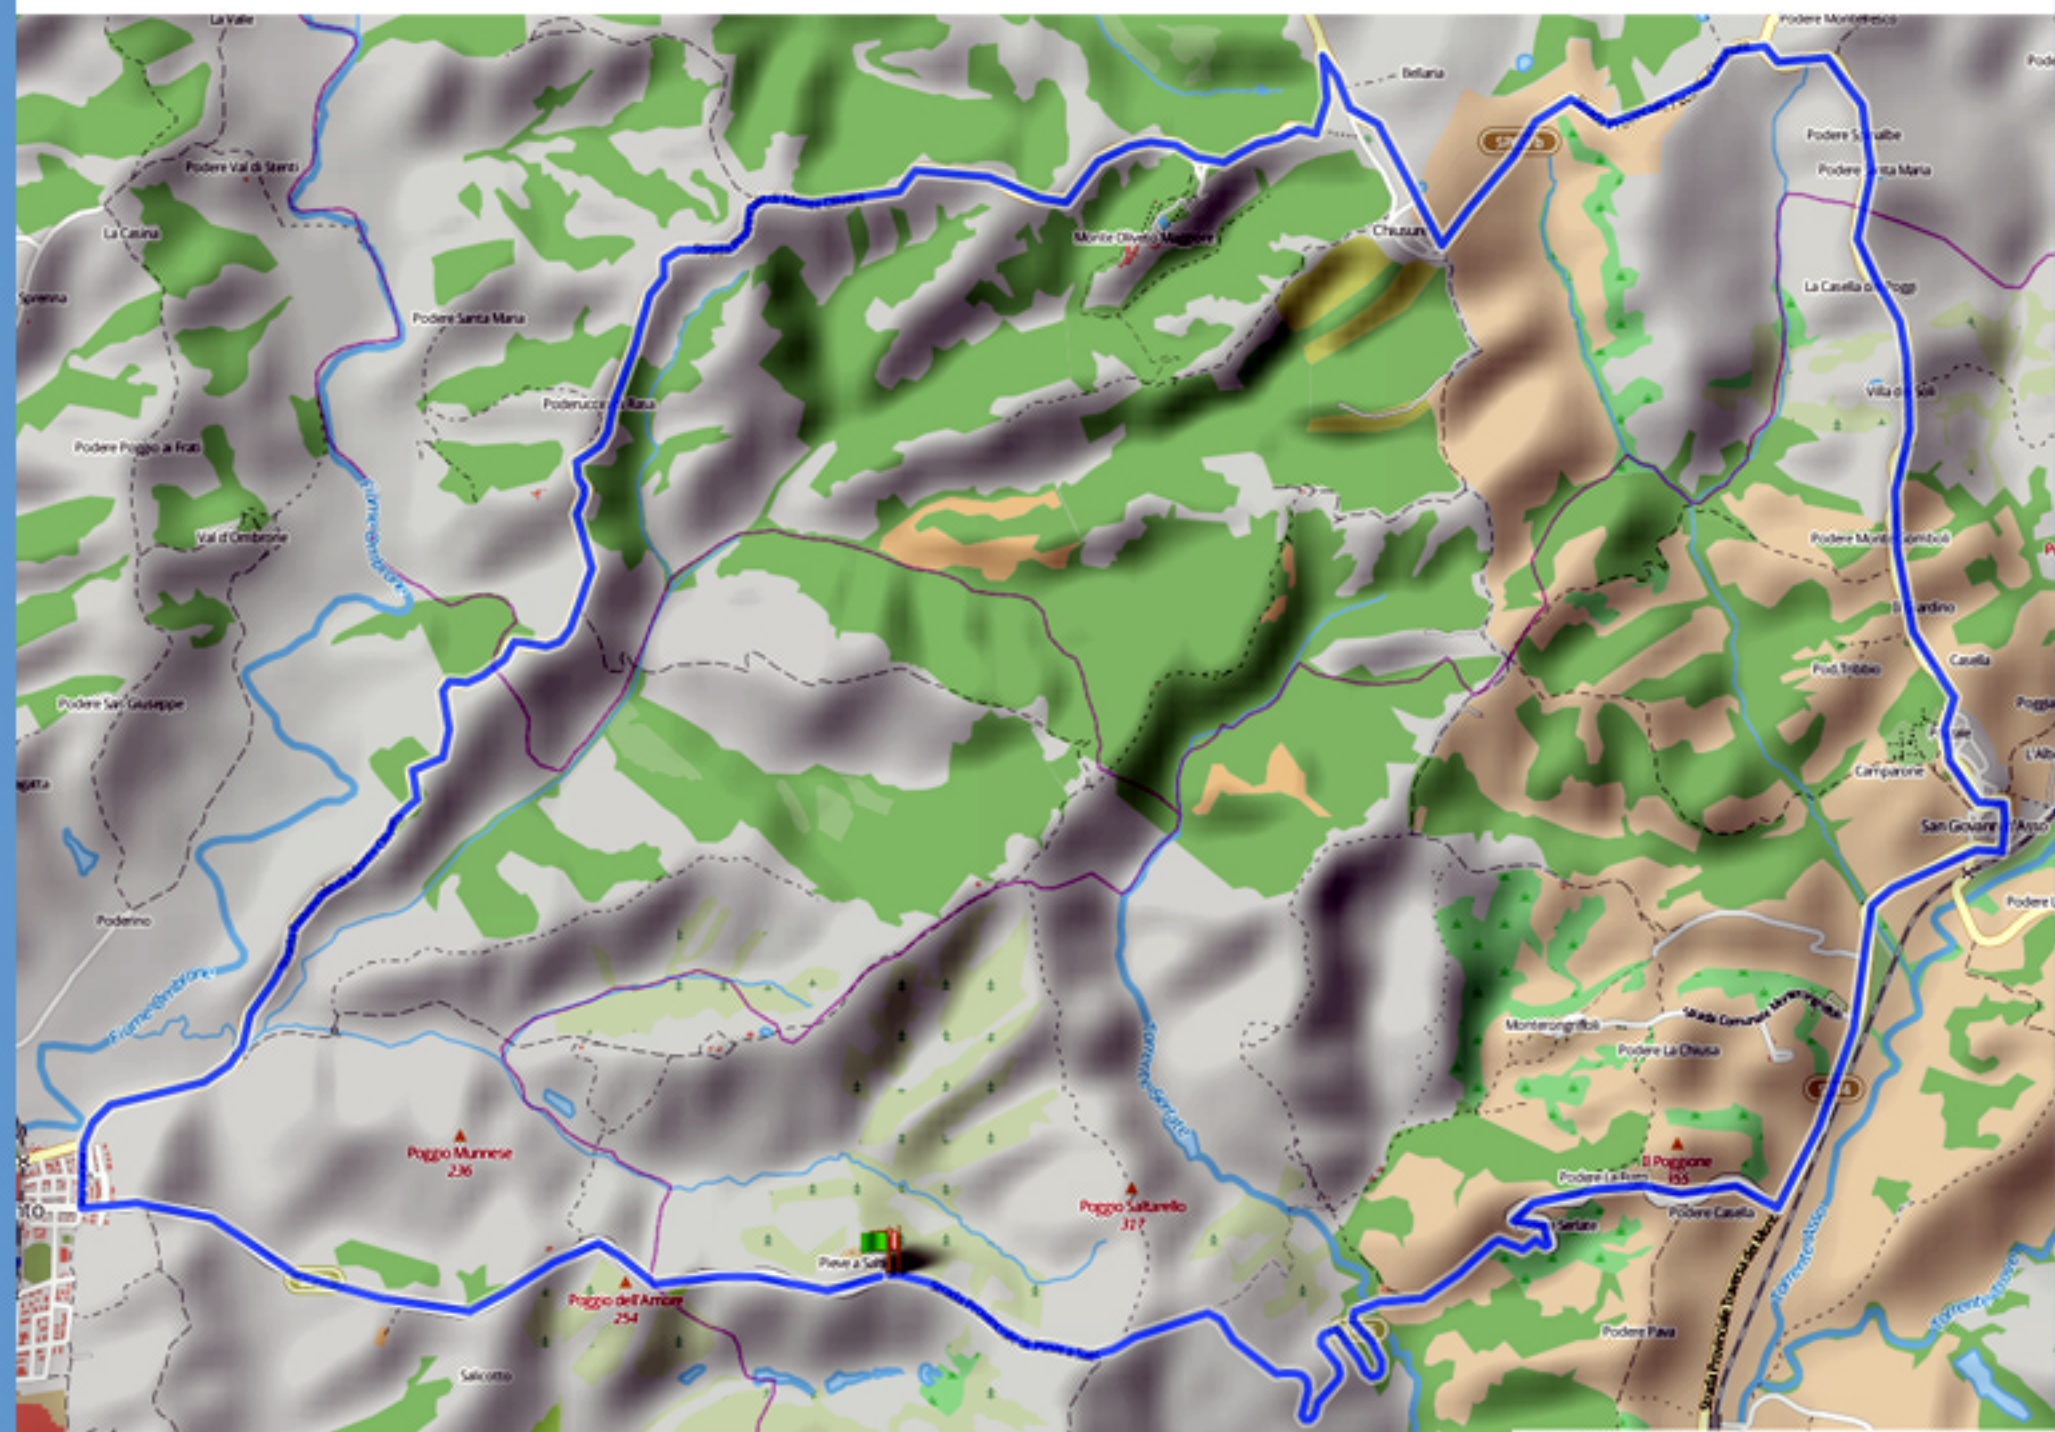


 **Cicloturismo (RTF)**

ABBAZIA DI MONTE OLIVETO MAGGIORE E LE CRETE : Km 27,75

AGRITURISMO PIEVE A SALTI

Altimetria (145 m a 379 m)

Differenza altimetrica

234 m

Ascesa totale

553 m

Discesa totale

552 m