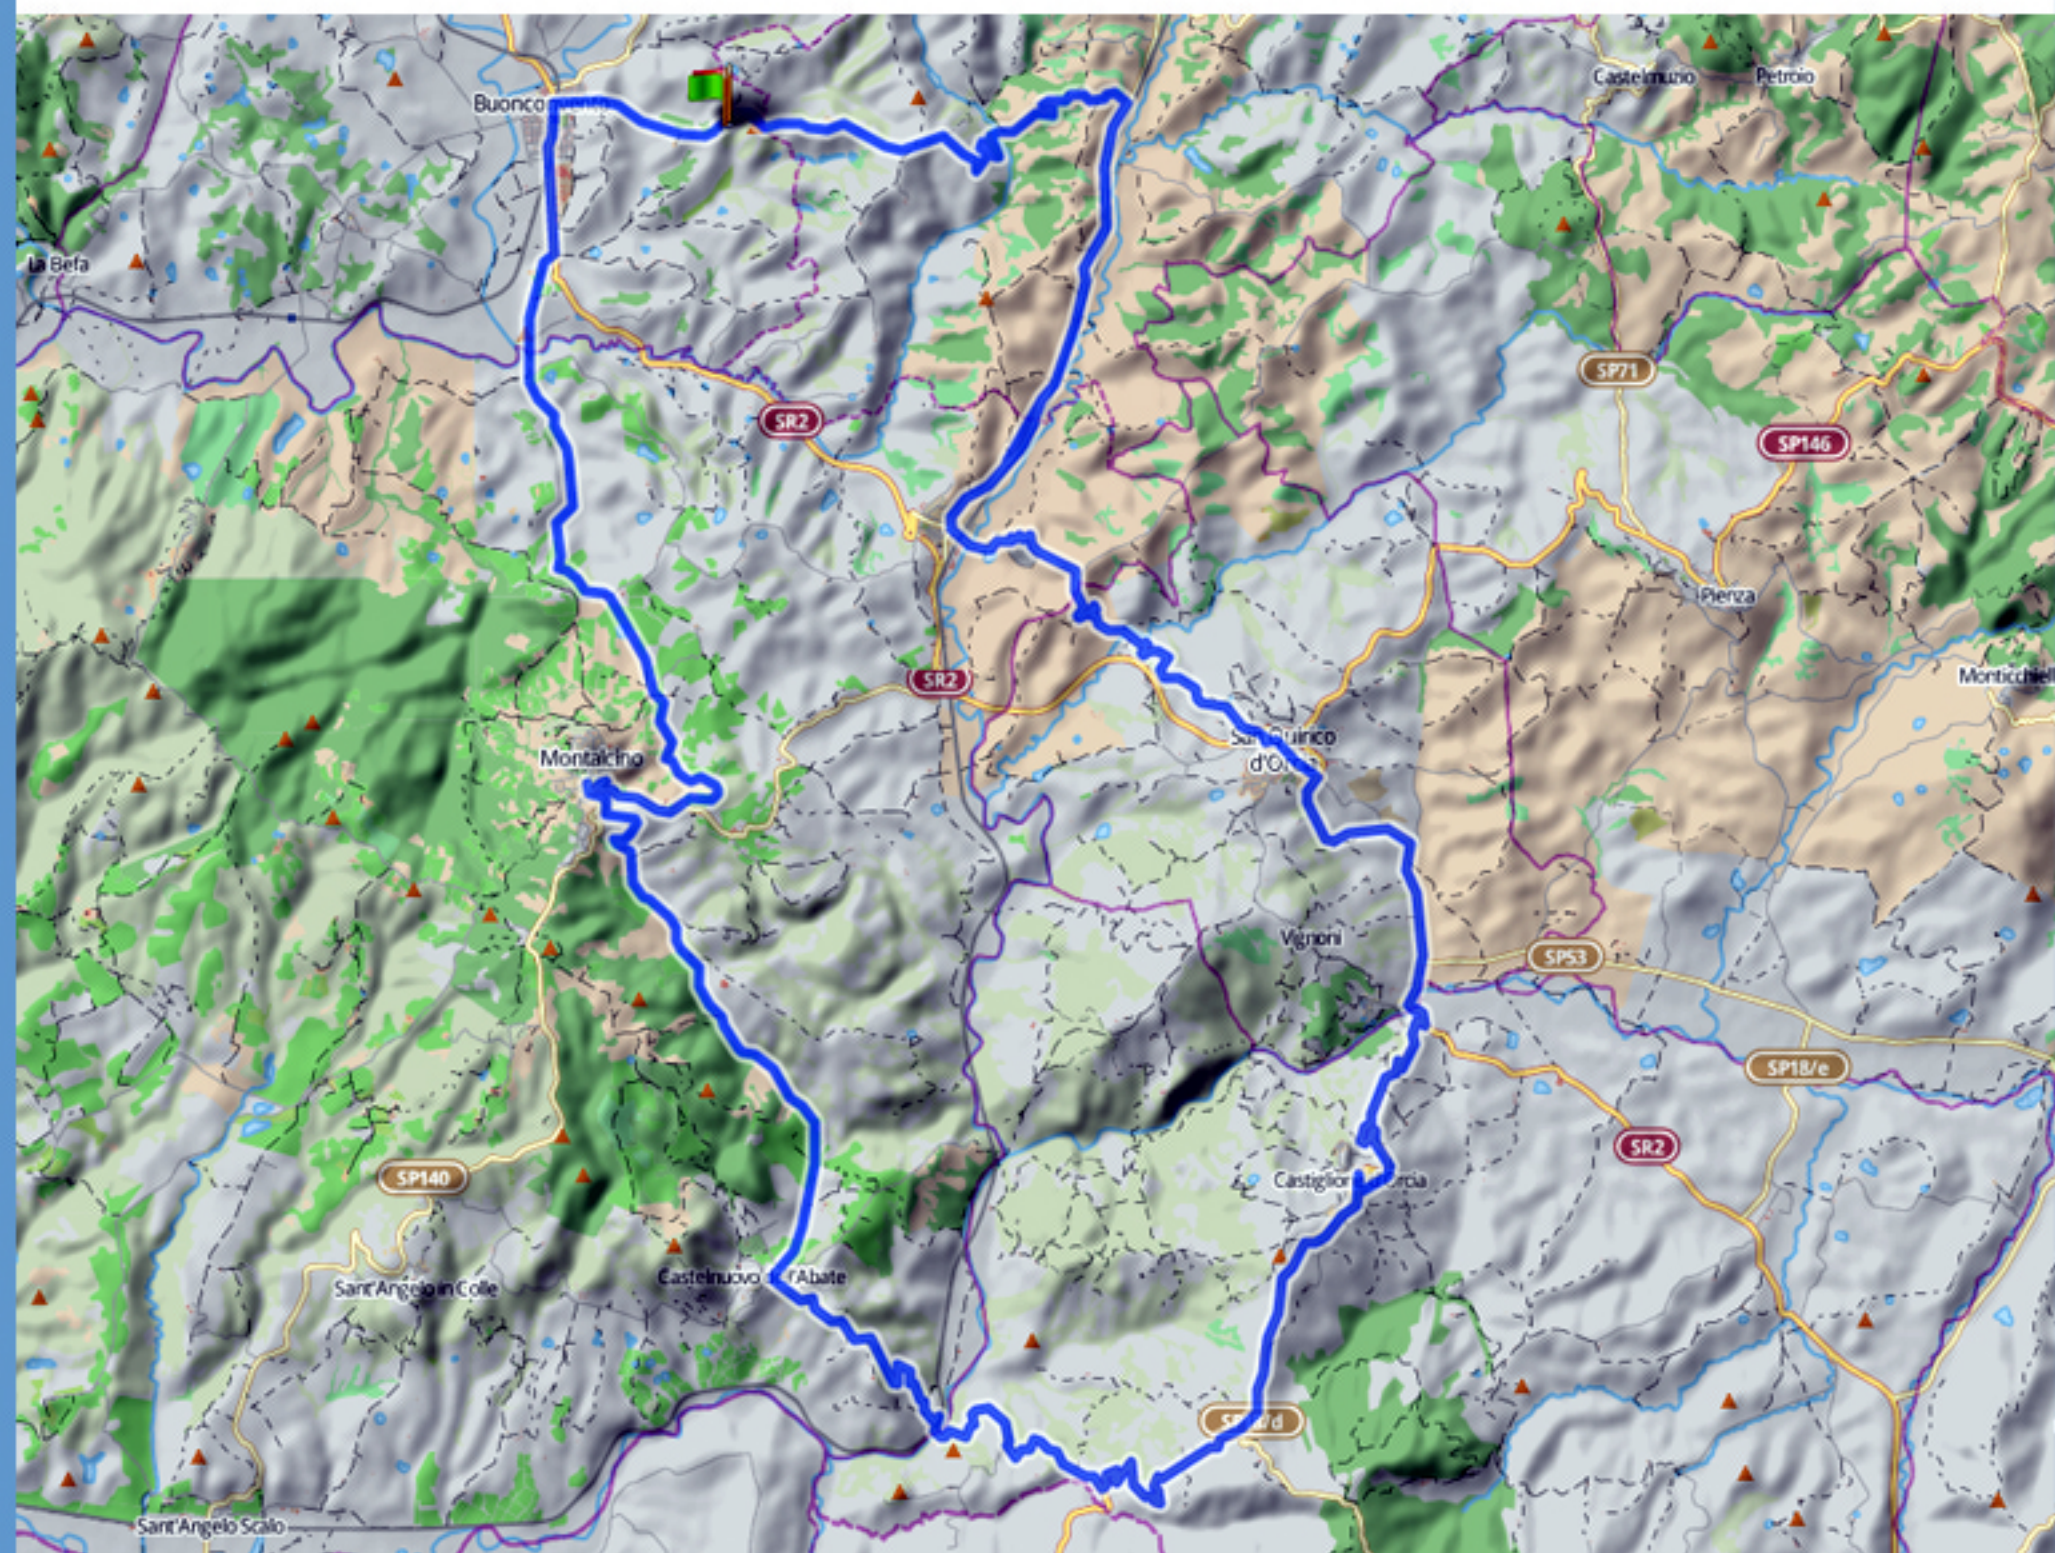


 Cicloturismo (RTF)

Montalcino, Sant'Antimo, Castiglione d'Orcia, S. Quirico d'Orcia : Km 74,33

AGRITURISMO PIEVE A SALTI

Altimetria (140 m a 491 m)

Differenza altimetrica

351 m

Ascesa totale

1.659 m

Discesa totale

1.656 m