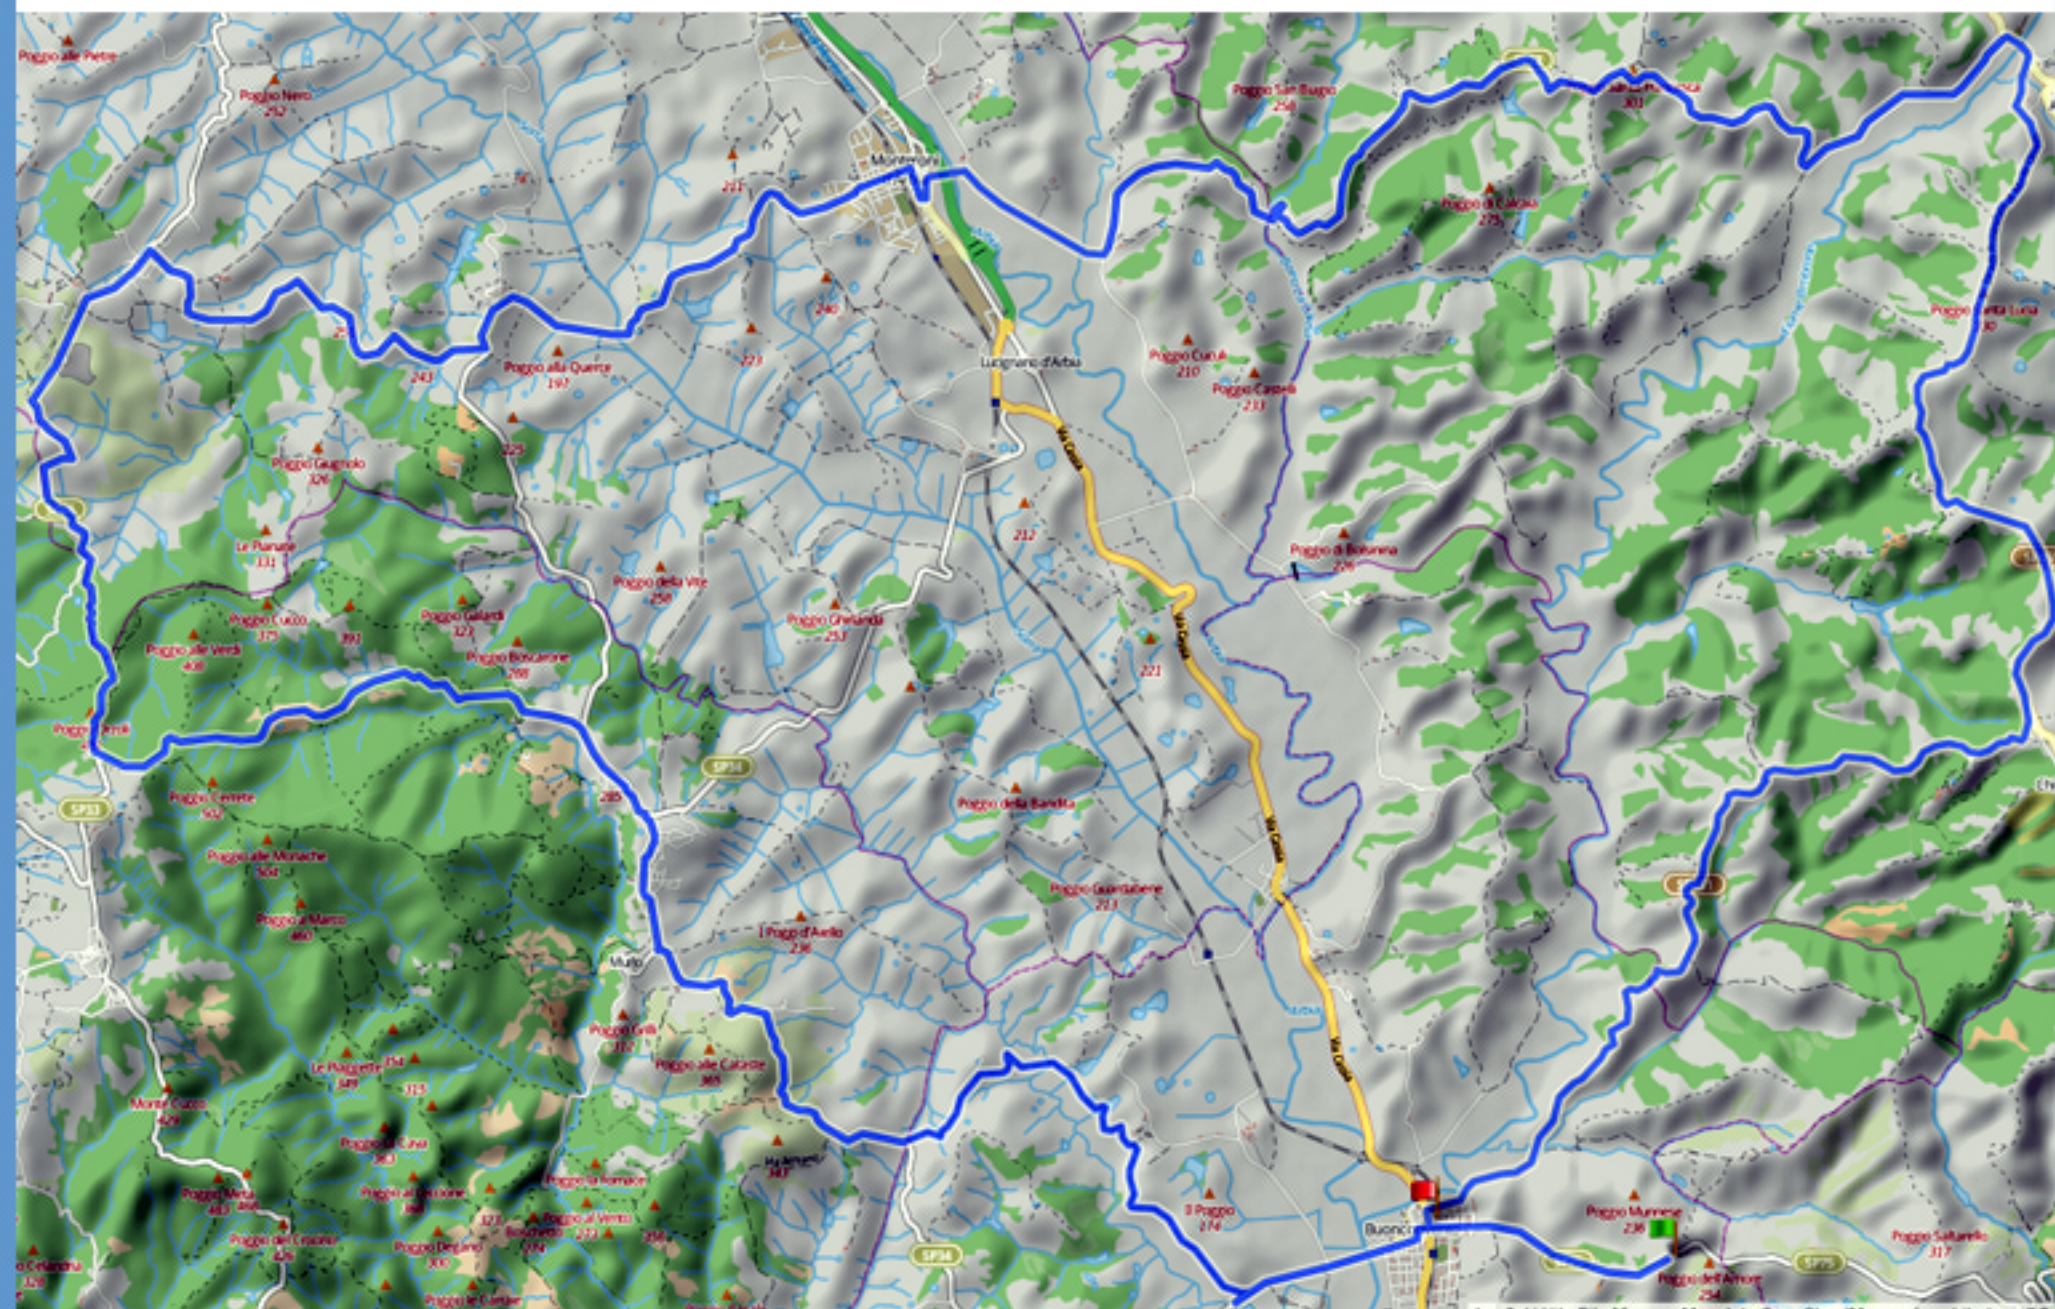

## Cicloturismo (RTF)

# Buonconvento, Murlo, Monteroni d'Arbia, Asciano, Buonconvento : Km 70,47

## AGRITURISMO PIEVE A SALTI

Altimetria (139 m a 475 m)

Differenza altimetrica

336 m

Ascesa totale

1.247 m

Discesa totale

1.338 m