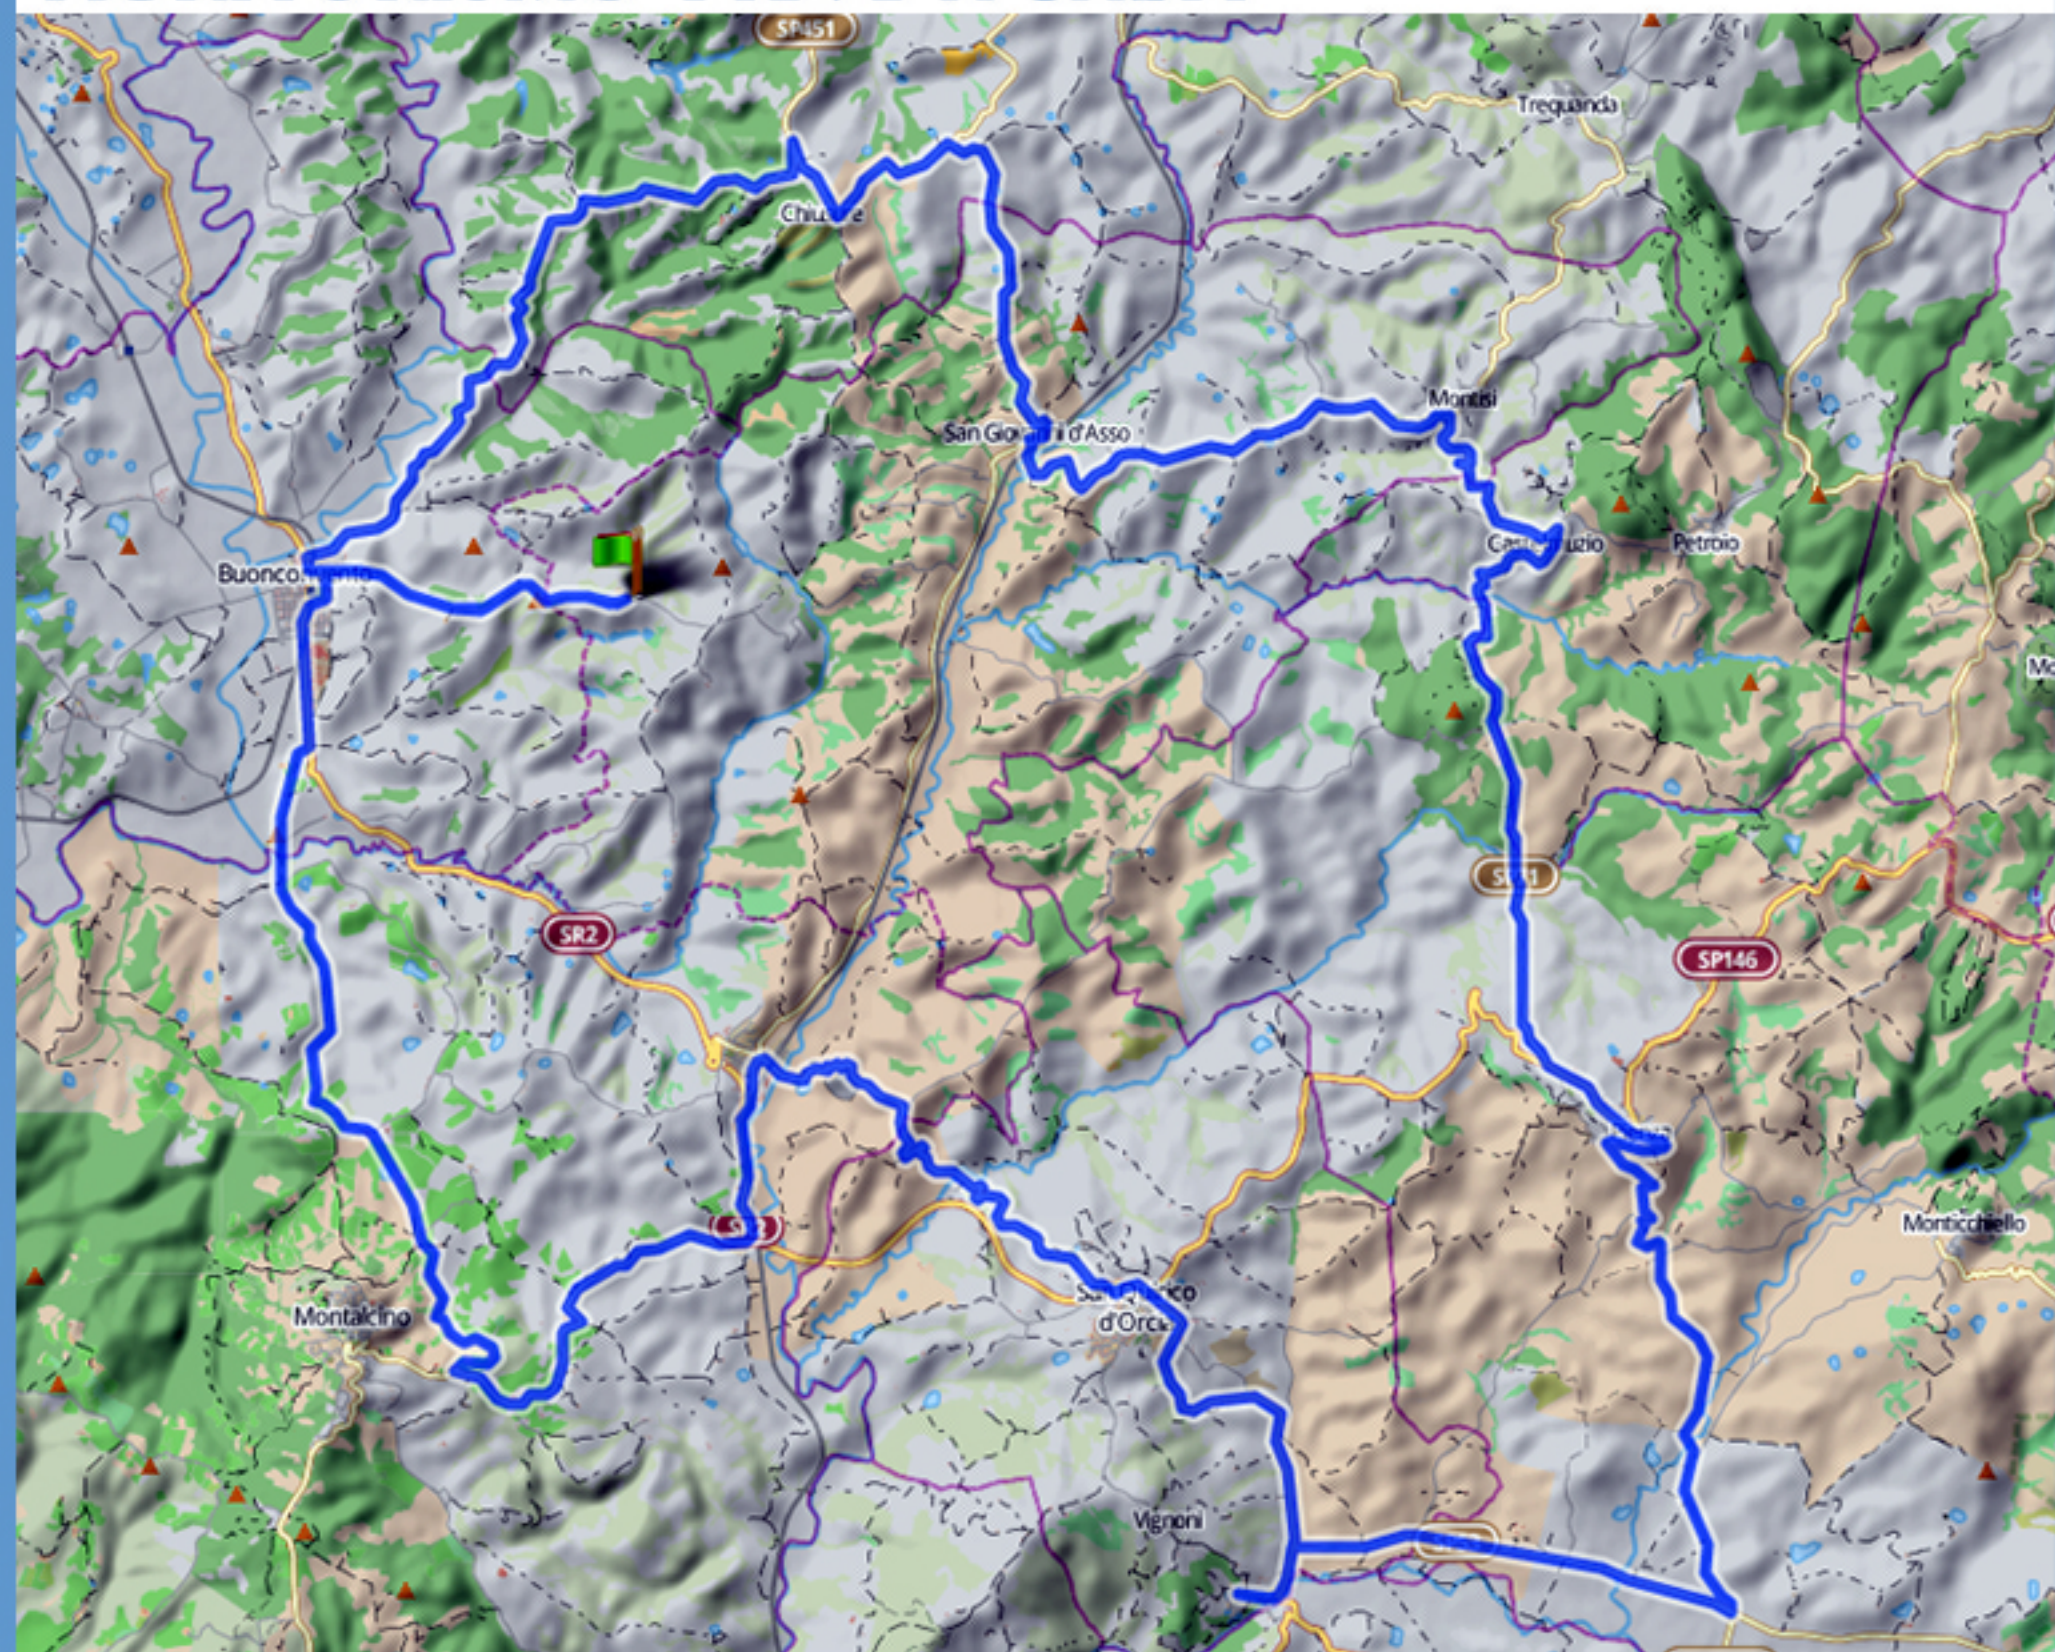

Crete e val d'Orcia : km 90,03

AGRITURISMO PIEVE A SALTI

Altimetria (140 m a 491 m)

Differenza altimetrica

351 m

Ascesa totale

1.659 m

Discesa totale

1.656 m